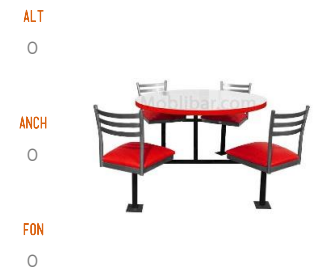

4p FAST FOOD® Cubierta Circular

ACABADOS

METAL

FORMAICA

TELA

DESCRIPCIÓN MODULO FAST FOOD® CIRCULAR PARA 4 PERSONAS, FABRICADO EN ACERO Y PINTURA AL HORNO. ELIJA SU COMBINACION DE COLORES DE ACERO, TELA, FORMAICA, MARCO DE PVC. **(PRECIO COTIZADO EN VINIL)**

MESA 100diam